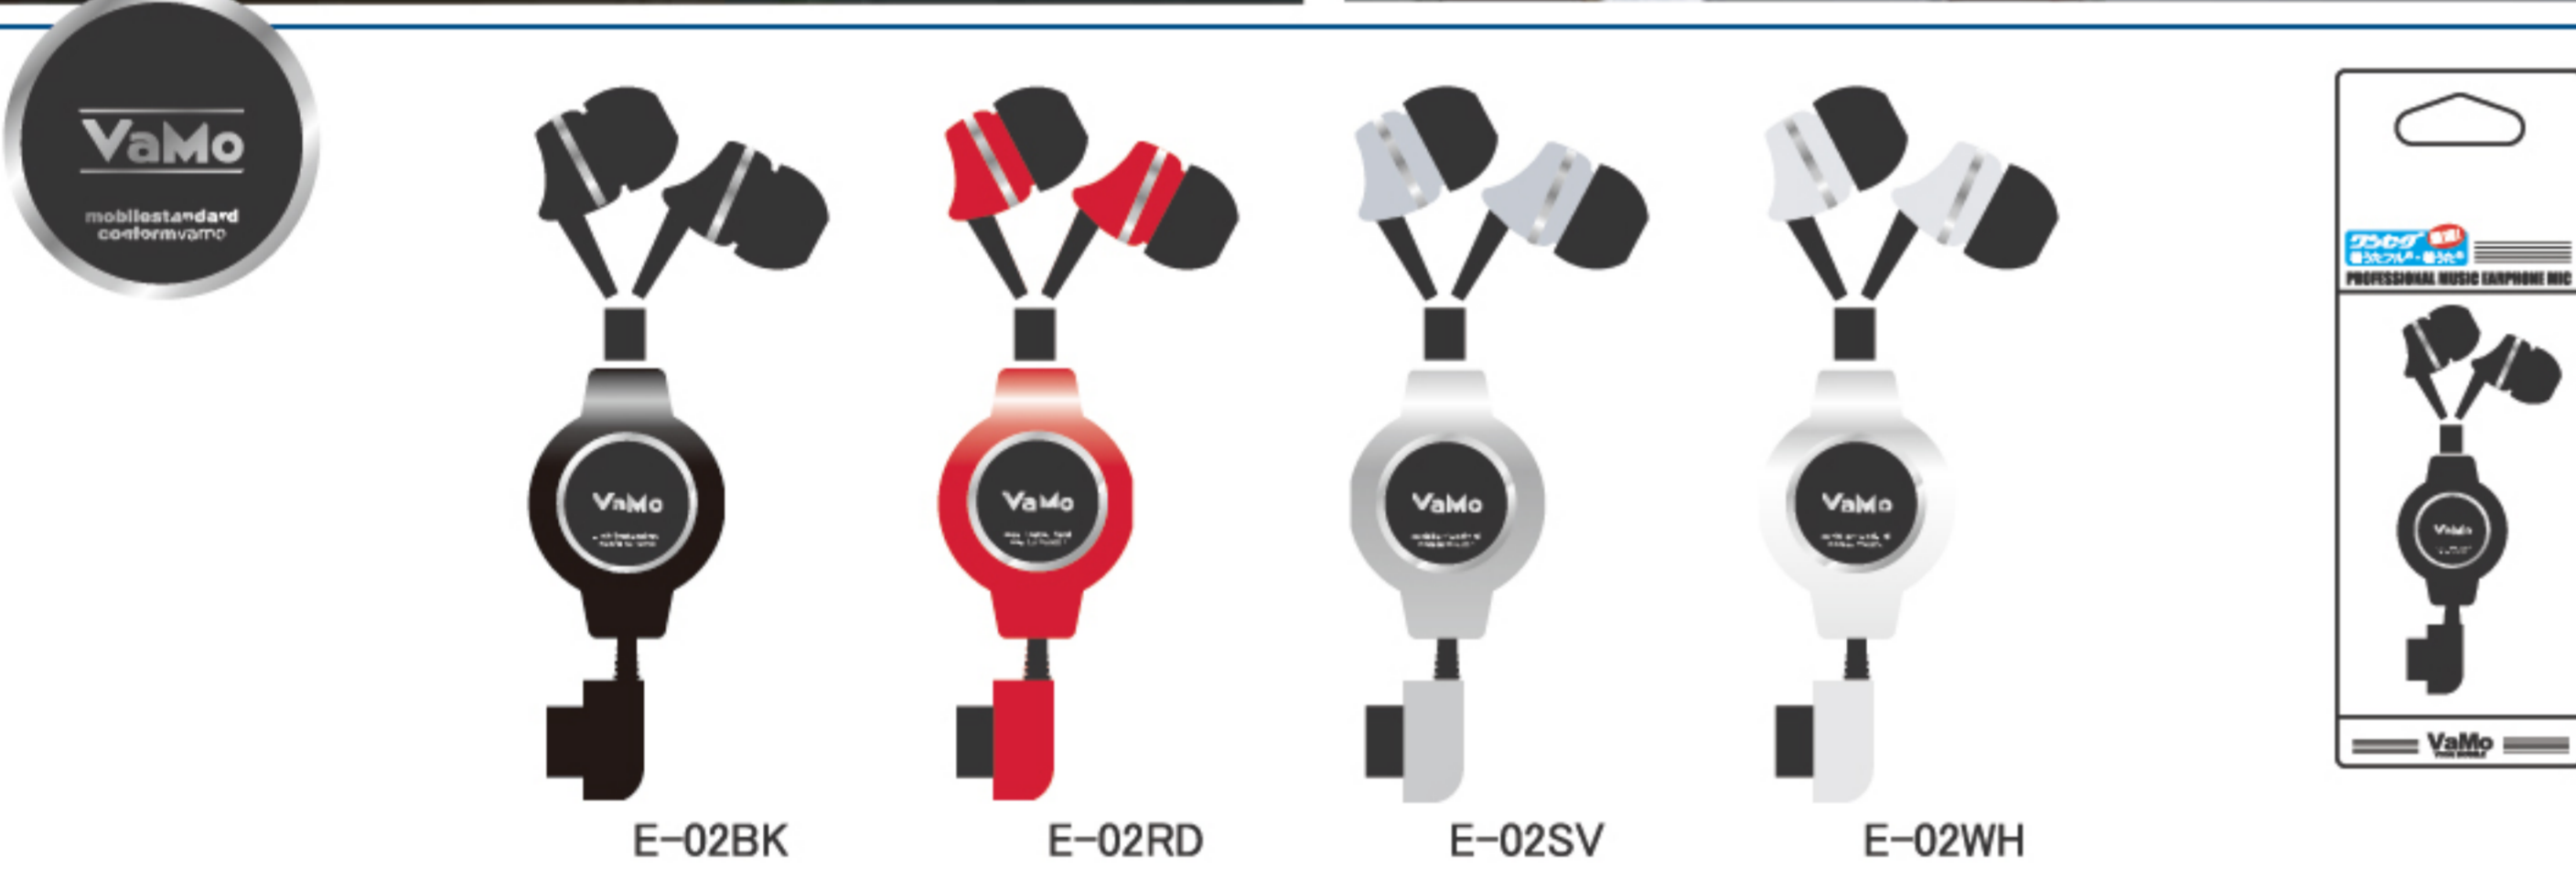

E-02 ストレッチアップ ステレオイヤホン〔カナル〕

ワンセグ 最適!
着うたフル®・着うた®

STRETCH UP TYPE

■ 主な仕様

- スピーカー
形式：ダイナミック型
ドライバー：φ10mm
最大入力：200 mW
インピーダンス：16Ω (at 1kHz)
音圧感度：120dB (at 1kHz)
周波特性：20~20,000Hz
- ジャック
ステレオ音声対応平型プラグ
(10ピン 金メッキ)

パッケージサイズ
H170mm × W60mm × D25mm

■ 製品の特徴

- ① リール巻取り式だからコンパクトに収納可能!
※コンパクトに収納できるから持ち運びもラクラク! ※巻長約70cm
- ② 音もれも少ないカナルタイプの高音質ステレオイヤホン!
※音楽もワンセグもクリアな音質!
- ③ 高級感ある落ち着いたマット塗装仕上げ!
※光沢を抑えたマット(つや消し)仕上げだから高級感たっぷり!

■ 各部の名称と使用方法

- ① 本体の平型プラグをケータイの平型ジャックへしっかり差し込みます。
- ② 本体の両端をしっかり持ち引き伸ばします。

ステレオイヤホン

以上でセット完了!

STRETCH UP TYPE

本製品使用上の注意

- 本製品はイヤホンジャックが平型ジャックの携帯電話に対応します。その他の形状のジャックを持つ携帯電話にはご使用になれませんので、ご購入前によく確認してください。
- ご使用前に、「使用方法」と「注意」をよくお読みの上、正しくお使いください。