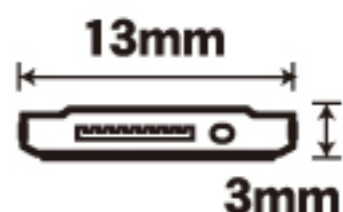

E04 ストレッチアップ® ステレオイヤホン **DOCK** 外部接続端子用

STRETCH UP TYPE

■商品名：ストレッチアップ イヤホン Dock
■パッケージサイズ：W60×H170×D25mm

VM-E04BK

VM-E04WH

VM-E04PK

VM-E04NV

VM-E04RD

■各部の名称と使用方法

- ①本体の外部接続端子用プラグをケータイの外部接続端子へしっかり差し込みます。
- ②本体の両端をしっかりと持ち引き伸ばします。

以上でセット完了!

■製品の特徴

- ・携帯電話用 外部接続端子に対応!
- ・リール巻取り式だからコンパクトに収納可能!
- ・高音質クリアサウンド ステレオイヤホン!
- ・音楽ケータイもワンセグケータイにも最適!

対応機種

■docomo
N906iμ/N706i/N706ie/N706ill/N705i/N705iμ/P706ie/P706iμ/P705i/P705iμ/
SH906iTV/SH906i/SH706iw/SH706i/F801i/F706i/F705i/SO706i/SO705i/
PROSOLIDμ/ (10月上現在)

■外部接続端子用

外部接続端子

充電とイヤホンマイク用ジャックが兼用になっている一部の携帯電話のみ対応。

参考売価

¥1,410

(税込 1,480 円)

主な仕様

■スピーカー
形式:ダイナミック型
ドライバー:φ 10mm
最大入力:200 mW
インピーダンス:16Ω (at 1KHz)
音圧感度:120dB(at 1KHz)
周波特性:20~20,000Hz