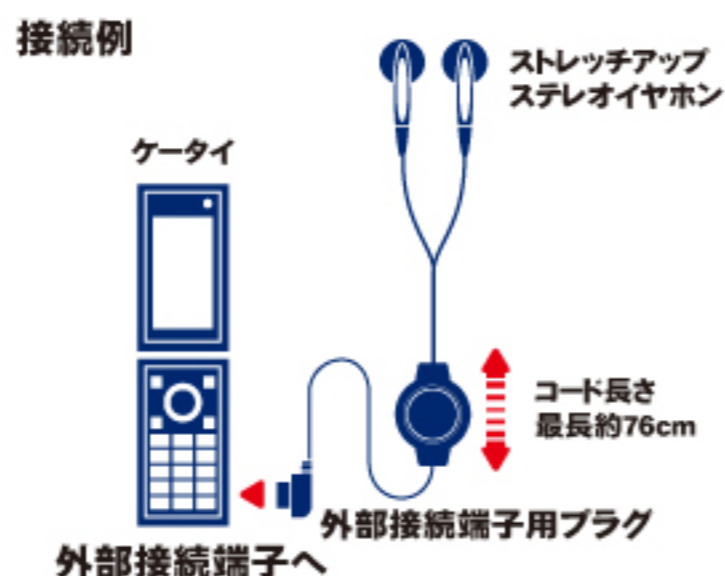

E04 ストレッチアップ® ステレオイヤホン **DOCK** 外部接続端子用

STRETCH UP TYPE

■商品名：ストレッチアップ イヤホン Dock
■パッケージサイズ：W60×H170×D25mm

VM-E04BK

VM-E04WH

VM-E04PK

VM-E04NV

VM-E04RD

■各部の名称と使用方法

- ①本体の外部接続端子用プラグをケータイの外部接続端子へしっかり差し込みます。
- ②本体の両端をしっかりと持ち引き伸ばします。

以上でセット完了!

■製品の特徴

- ・携帯電話用 外部接続端子に対応!
- ・リール巻取り式だからコンパクトに収納可能!
- ・高音質クリアサウンド ステレオイヤホン!
- ・音楽ケータイもワンセグケータイにも最適!

対応機種

■docomo
N906iμ/N706i/N706ie/N706ill/N705i/N705iμ/P706ie/P706iμ/P705i/P705iμ/
SH906iTV/SH906i/SH706iw/SH706i/F801i/F706i/F705i/SO706i/SO705i/
PROSOLIDμ/ (10月上現在)

■外部接続端子用

外部接続端子

充電とイヤホンマイク用ジャックが兼用になっている一部の携帯電話のみ対応。

参考売価

¥1,410

(税込 1,480 円)

主な仕様

■スピーカー
形式:ダイナミック型
ドライバー:φ 10mm
最大入力:200 mW
インピーダンス:16Ω (at 1KHz)
音圧感度:120dB(at 1KHz)
周波特性:20~20,000Hz